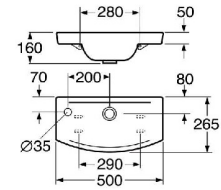

SISEVIIMISTLUSMATERJALIDE PAKKUMINE

PAKETT II	TOOTE PILT
<p>PARKETT 501591080 BARLINEK ASKANIA PICCOLO 1S HDF 5GC, 2,2m BC8-DBE1-LAK-XXF-D14130-F</p>	
<p>PÕRANDALIIST tammevärv või valge</p>	 
<p>SISEUKSED Spoonitud siseuks või Puidust Valge</p> <p>Uksepiirdeliistud: naturaalse viimistlusega uksepiirdeliistud</p>	 
<p>ESIKU PÕRANDAPLAAT Kerama Marazzi PRO STONE DD200400R 30x60 HALL</p>	
<p>VANNITOA KERAAMILINE PLAAT PÕHIPLAAT - STN CERAMICA KRABI 25X75 GRAY MT AB9FGS PAKIS: 1,31m²</p> <p>AKSENTPLAAT - STN CERAMICA KRABI 25X75 VT GRAY MT AB9FGS PAKIS: 1,31m²</p>	 

VALAMU (SEINALE KINNITATAV)

Valamu Logic 5197, 500*265, segisti
vasak/parem
51979r01

VALAMU LISAD

Kr.messing sifoon 1 1/4" x 32 980117
Äravoolupesa 1 1/4" Click-Clack kr. messing 980118
Nurkventiil Arco 1/2 x 1/2 ilukiibiga, 2TK komplekt

UBA170FRA2V-01

Villeroy-Boch Avento 1700x750 mm akrüülvanni esi ja otsapaneeliga

UBA180FRA2V-01

Villeroy-Boch Avento 1800x800 mm akrüülvanni esi ja otsapaneeliga

Oberon vanni üle-ja äravoolu kmpl
u90950461