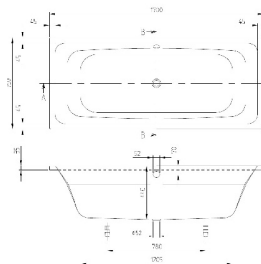

UBA180FRA2V-01

Villeroy-Boch Avento 1800x800 mm akrüülvanni esi ja otsapaneeliga