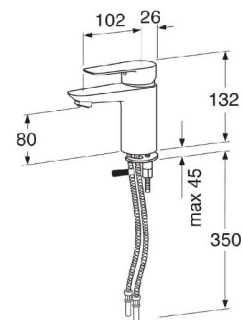

SANITAARSEADMED

TOOTE PILT

Gustavsberg 5G84HR01

Hygienic Flush seinä wc pott, siseservata, aeglaselt sulg.

370 X 530 X 330 MM

SEINASISENE ELEMENT + NUPUD

GUSTAVSBERG Triomont seinaraam

114,2X38,5X14,2 CM

VALAMU SEGISTI

Valamusegisti Atlantic
GB41215047

VALAMU (SEINALE KINNITATAV)

Valamu Logic 5197, 500*265, segisti
vasak/parem
51979r01

VALAMU LISAD

Kr. messing sifoon 1 1/4" x 32 980117

Äravoolupesa 1 1/4" Click-Clack kr. messing 980118