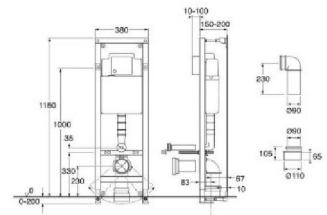

SEINASISENE ELEMENT + NUPUD

GUSTAVSBERG Triomont seinaraam

114,2X38,5X14,2 CM

GB1921102020