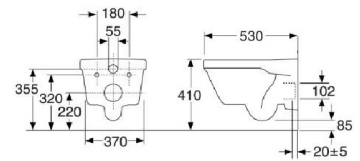

PÕHIPLAAT - STN CERAMICA KRABI 25X75 IVORY MT

AB9FGS

PAKIS: 1,31m²

AKSENTPLAAT - STN CERAMICA KRABI 25X75 VT IVORY MT

AB9FGS

PAKIS: 1,31m²

VANNITOA PÕRANDAPLAAT

Kerama Marazzi PRO STONE 30x60 DD200100R BEEZ

SANITAARSEADMED

TOOTE PILT

Gustavsberg 5G84HR01

Hygienic Flush seinä wc pott, siseservata, aeglaselt sulg.

370 X 530 X 330 MM

SEINASISENE ELEMENT + NUPUD

GUSTAVSBERG Triomont seinaraam

114,2X38,5X14,2 CM