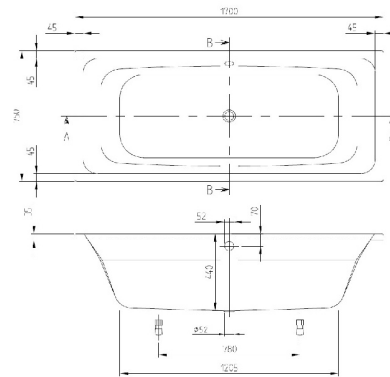

SANITAARSEADMED

TOOTE PILT

Gustavsberg 5G84HR01

Hygienic Flush seinä wc pott, siseservata, aeglaselt sulg.

370 X 530 X 330 MM

SEINASISENE ELEMENT + NUPUD

GUSTAVSBERG Triomont seinaraam

114,2X38,5X14,2 CM

Nurkventiil Arco 1/2 x 1/2 ilukilbiga, 2TK komplekt

UBA170FRA2V-01

Villeroy-Boch Avento 1700x750 mm akrüülvanni esi ja otsapaneeliga

UBA180FRA2V-01

Villeroy-Boch Avento 1800x800 mm akrüülvanni esi ja otsapaneeliga