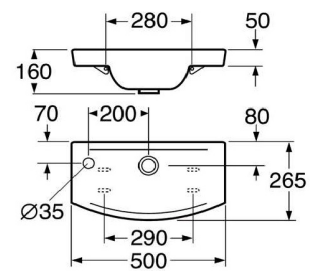

VALAMU (SEINALE KINNITATAV)

Valamu Logic 5197, 500*265, segisti
vasak/parem
51979r01