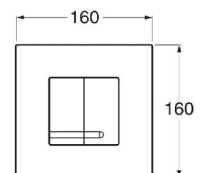

Gustavsberg

Triomont raamile loputusnupp croom

GB1921102053