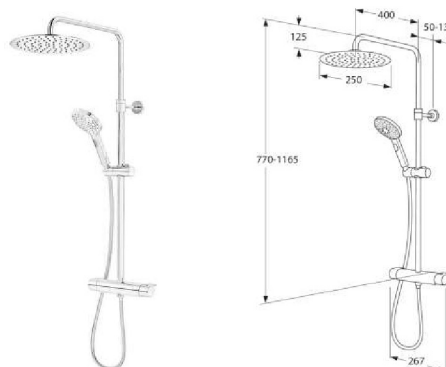

Villeroy Boch
Vicnnect Seinä siseneraam 525x1120x135
92246100

Villeroy Boch
Viconnect 2 süsteemne loputus nupp
922400RE

Gustavsberg
Valamu koos kapiga Graphic 600mm, hall, 2 sahtliga
GB71GCVU60GRWB

Gustavsberg
Valamu koos kapiga Graphic 600mm, valge, 2 sahtliga
GB71GCVU60DHWB

Villeroy Boch
Arhitectura seinale kinnitav väike valamu
43733601

Gustavsberg
Valamusegisti Estetic
GB41218051

Gustavsberg

Termostaatušisegisti Estetic + jooksutoru
GB41218304/GB41638860 41

Gustavsberg

Dušilift Round Kolmefunktsiooniline käsidušš
GB41103210

Gustavsberg

Peadušiga dušikomplekt Estetic Round, 150c-c
Üliõhuke tugeva veesurvega peadušš Kolmefunktsiooniline nupuga käsidušš
GB41218330

UBA170FRA2V-01

Villeroy-Boch Avento 1700x750 mm akrüülvanni esi ja otsapaneeliga