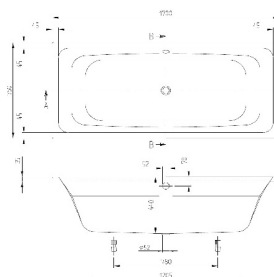

Gustavsberg

Peadušiga dušikomplekt Estetic Round, 150c-c
Üliõhuke tugeva veesurvega peadušš Kolmefunktsiooniline nupuga käsidušš
GB41218330

UBA170FRA2V-01

Villeroy-Boch Avento 1700x750 mm akrüülvanni esi ja otsapaneeliga

UBA180FRA2V-01

Villeroy-Boch Avento 1800x800 mm akrüülvanni esi ja otsapaneeliga

Oberon vanni üle-ja äravoolu kmp!

u90950461

ANDRES KLAAS DUŠINURK FASCINO KIRGAS 800X800X2000

ANDRES KLAAS DUŠINURK FASCINO KIRGAS 900X900X2000